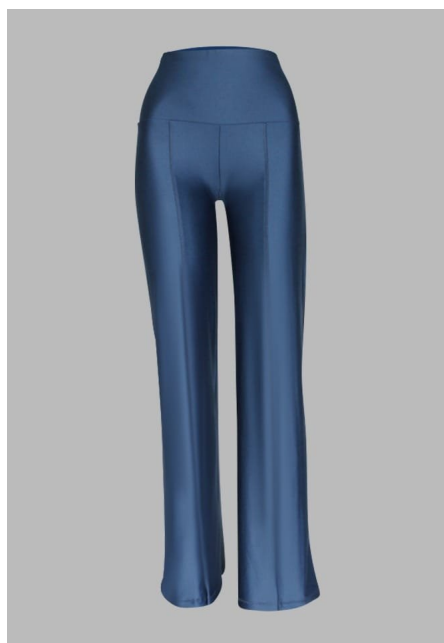

Características:

- Colores Brillantes
- Suavidad al Tacto
- Máximo Confort
- Flexibilidad
- Excelente Ajuste y Soporte
- Confort Térmico
- No se Transparenta
- No se Baja durante la Actividad Física
- Secado Rápido
- Corte Amplio para mas Comodidad

Nota: Los estampados y colores pueden variar con respecto a los originales ya que su visualización depende de cada monitor

SKU: N / A

Precio: $550.00