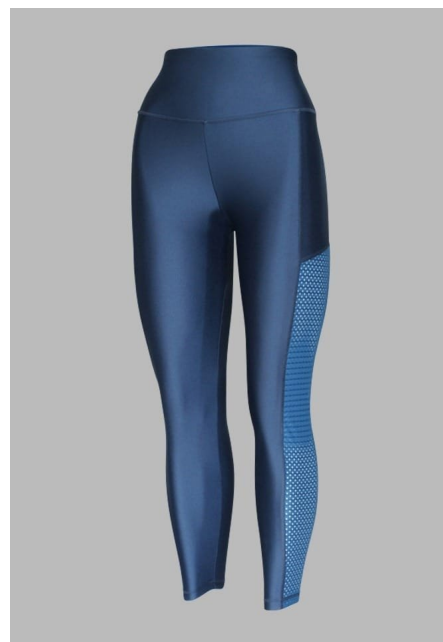

A166. MALLA/LEGGING AZUL PETRÓLEO COMBINADO CON TELA ACANALADA. TALLE ALTO

Composición: 80% Poliéster, 20% Elastano

Características:

- Colores Brillantes
- Suavidad al Tacto
- Máximo Confort
- Flexibilidad
- Excelente Ajuste y Soporte
- Confort Térmico
- No se Transparenta
- No se Baja durante la Actividad Física
- Secado Rápido

Nota: Los estampados y colores pueden variar con respecto a los originales ya que su visualización depende de cada monitor

SKU: N / A