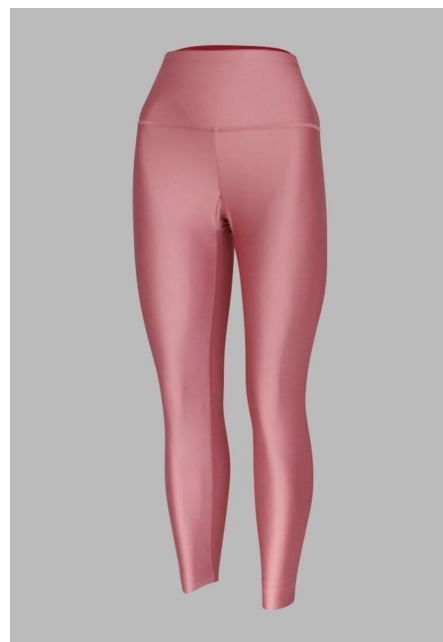

A159. LEGGINS/MALLA SIN COSTURAS LATERALES PALO DE ROSA. TALLE ALTO

Composición: 80% Poliéster, 20% Elastano

Características:

- Colores Brillantes
- Suavidad al Tacto
- Máximo Confort
- Flexibilidad
- Excelente Ajuste y Soporte
- Confort Térmico
- No se Transparenta
- No se Baja durante la Actividad Física
- Secado Rápido

Nota: Los estampados y colores pueden variar con respecto a los originales ya que su visualización depende de cada monitor.

SKU: N / A