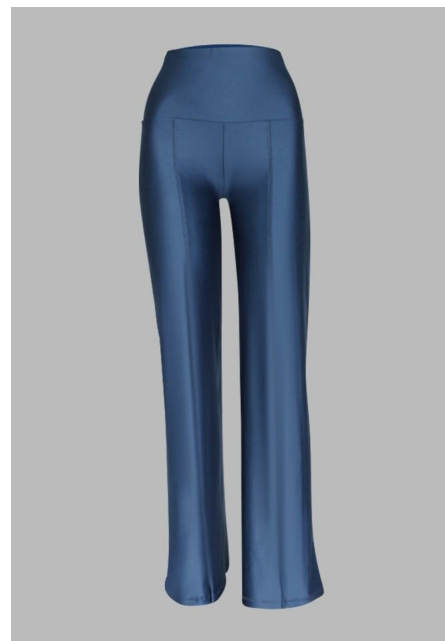

MALLA CÓMODA

A171*. MALLA/LICRA NEGRA CORTE AMPLIO RECTO CON ABERTURA AL FRENTE. PRETINA ANCHA

Composición: 80% Poliéster, 20% Elastano

Características:

- Colores Brillantes
- Suavidad al Tacto
- Máximo Confort
- Flexibilidad
- Excelente Ajuste y Soporte
- Confort Térmico
- No se Transparenta
- No se Baja durante la Actividad Física
- Secado Rápido
- Corte Amplio para mas Comodidad

Nota: Los estampados y colores pueden variar con respecto a los originales ya que su visualización depende de cada monitor

SKU: N / A

Precio: $550.00

A170*. MALLA/LICRA AZUL PETRÓLEO CORTE AMPLIO RECTO CON ABERTURA AL FRENTE. PRETINA ANCHA

Composición: 80% Poliéster, 20% Elastano

Características:

- Colores Brillantes
- Suavidad al Tacto
- Máximo Confort
- Flexibilidad
- Excelente Ajuste y Soporte
- Confort Térmico
- No se Transparenta
- No se Baja durante la Actividad Física
- Secado Rápido
- Corte Amplio para mas Comodidad

Nota: Los estampados y colores pueden variar con respecto a los originales ya que su visualización depende de cada monitor

SKU: N / A