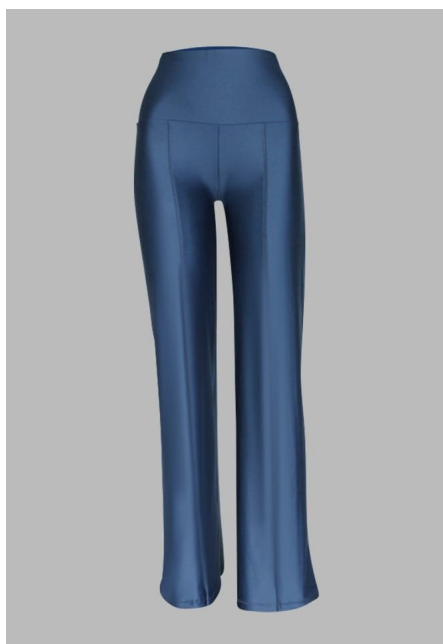

## LEGGINGS DEPORTIVOS

**A170\*. MALLA/LICRA AZUL PETRÓLEO CORTE AMPLIO RECTO CON ABERTURA AL FRENTE. PRETINA ANCHA**

**Composición:** 80% Poliéster, 20% Elastano

**Características:**

- Colores Brillantes
- Suavidad al Tacto
- Máximo Confort
- Flexibilidad
- Excelente Ajuste y Soporte
- Confort Térmico
- No se Transparenta
- No se Baja durante la Actividad Física
- Secado Rápido
- Corte Amplio para mas Comodidad

### **C41\*. PLAYERA OVERSIZE MORADA MANGA LARGA**

Composición: 96% Nylon, 4% Elastano

Características:

- \*Colores Brillantes
- \*Suavidad al tacto
- \*Máximo Confort
- \*Flexibilidad
- \*Secado Rápido
- \*Confort Térmico

#### **C40. PLAYERA TIRANTES CRUZADOS ROSA**

Composición: 96% Nylon, 4% Elastano

Características:

\*Colores Brillantes

\*Suavidad al tacto

\*Máximo Confort

\*Flexibilidad

\*Secado Rápido